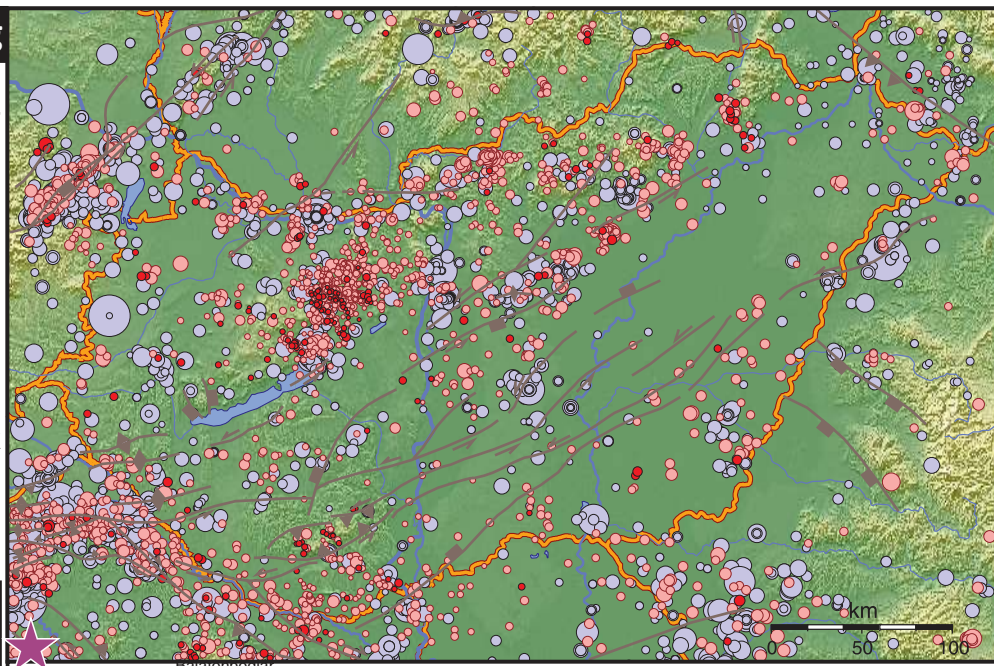

2020. december 28. - Horvátország

2020. december 28-án helyi idő szerint 6:28-kor földrengés keletkezett a horvátországi Petrinja közelében, a magyar határtól 110 km-re melynek magnitúdója 5,3 volt a Richterskálán.

A földmozgás az epicentrum térségében épületkárokat okozhatott.

A rengést Magyarország területén is érzekelte a lakosság, de itt épületkárok keletkezése a távolság miatt kevésbé valószínű.

MŰSZERES ADATOKBÓL
SZÁMÍTOTT INTENZITÁS
ELOSZLÁS (MEDIÁN)

Régebbi számok archivuma: www.georisk.hu/Hirlevel/hirlevel.html

FÉSZÉKPARAMÉTEREK:

(Forrás: GeoRisk DC - HUN-Reng)

Dátum: 2020/12/28

Kipattanási idő: 05:28:06.5 UTC ± 0,3 s

Szélesség: 45,40 N ± 2 km

Hosszúság: 16,28 E ± 2 km

SZEIZMICITÁS:

Magyarország területén évente átlagosan 100-120 kisebb (mint 2.5 magnitúdójú) földrengést regisztrálunk érzékeny szeizmológiai hálózat segítségével. Ezek nagy részét a lakosság nem érzekeli. A rengések megfigyelt gyakorisága alapján az ország területén évente négy-öt olyan földrengés keletkezik, mely az epicentrum környékén már jól érezhető, de károkat még nem okoz (2.5-3.0 magnitúdójú). Jelentősebb károkat okozó rengés csak 15-20 évenként, míg erős, nagyon nagy károkat okozó, 5.5-6.0 magnitúdójú földrengés 40-50 éves intervallumban pattan ki.