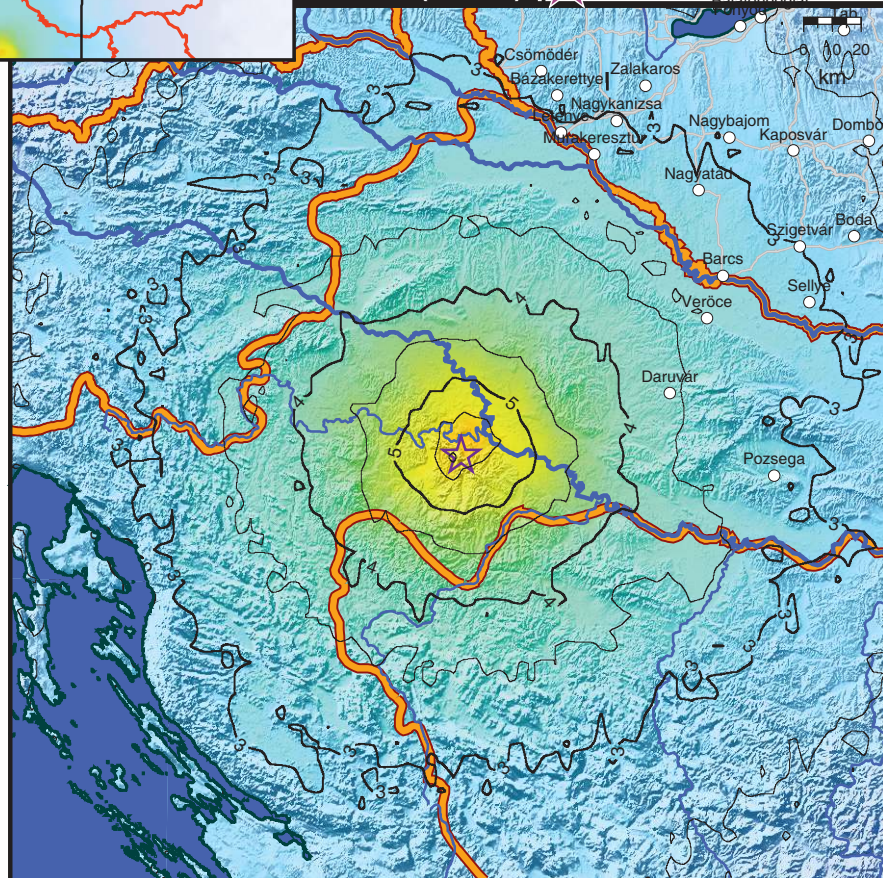

2020. december 28. - Horvátország

2020. december 28-án helyi idő szerint 6:28-kor földrengés keletkezett a horvátországi Petrinja közelében, a magyar határtól 110 km-re melynek magnitúdója 5,3 volt a Richterskálán.

A földmozgás az epicentrum térségében épületkárokat okozhatott.

A rengést Magyarország területén is érzekelte a lakosság, de itt épületkárok keletkezése a távolság miatt kevésbé valószínű.

MŰSZERES ADATOKBÓL
SZÁMÍTOTT INTENZITÁS
ELOSZLÁS (MEDIÁN)

Régebbi számok archivuma: www.georisk.hu/Hirlevel/hirlevel.html

FÉSZÉKPARAMÉTEREK:

(Forrás: GeoRisk DC - HUN-Reng)

Dátum: 2020/12/28

Kipattanási idő: 05:28:06.5 UTC ± 0,3 s

Szélesség: 45,40 N ± 2 km

Hosszúság: 16,28 E ± 2 km

Mélység: 6 km ± 2 km

Magnitúdó: 5,34 ML ± 0,18

Maximális epicentrális intenzitás: 5-6 EMS
(előzetes becslés)

I ≥ 3 becsült terület: 46633 km²

I ≥ 4 becsült terület: 9849 km²

I ≥ 5 becsült terület: 1636 km²